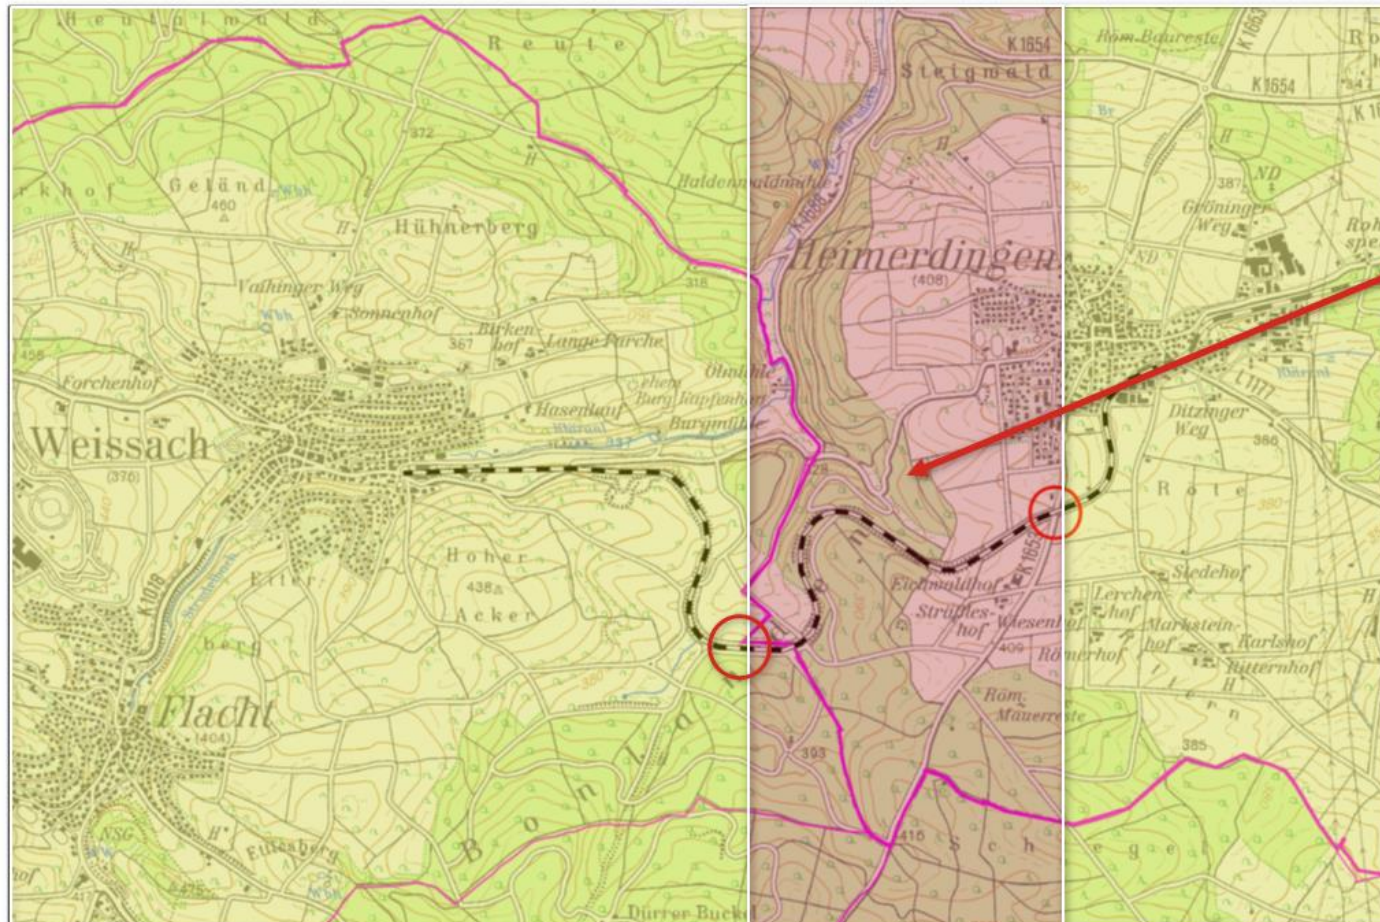

Streckenübersicht

Reststück Heimerdingen auf Ditzinger Gemarkung: Eigentumsverhältnis vorauss. ab 01/2018 unklar!

km 22,250 – km 19,442
Eigentum der Gemeinde Weissach

km 19,442 – 17,575
Eigentum **noch** WEG

km 17,575 – km 0
Eigentum Zweckverband Strohgäubahn

EIU: Weissach – Heimerdingen WEG vorauss. nur noch bis Ende 2017

EIU: Heimerdingen – Korntal ZSB ab 01/2018