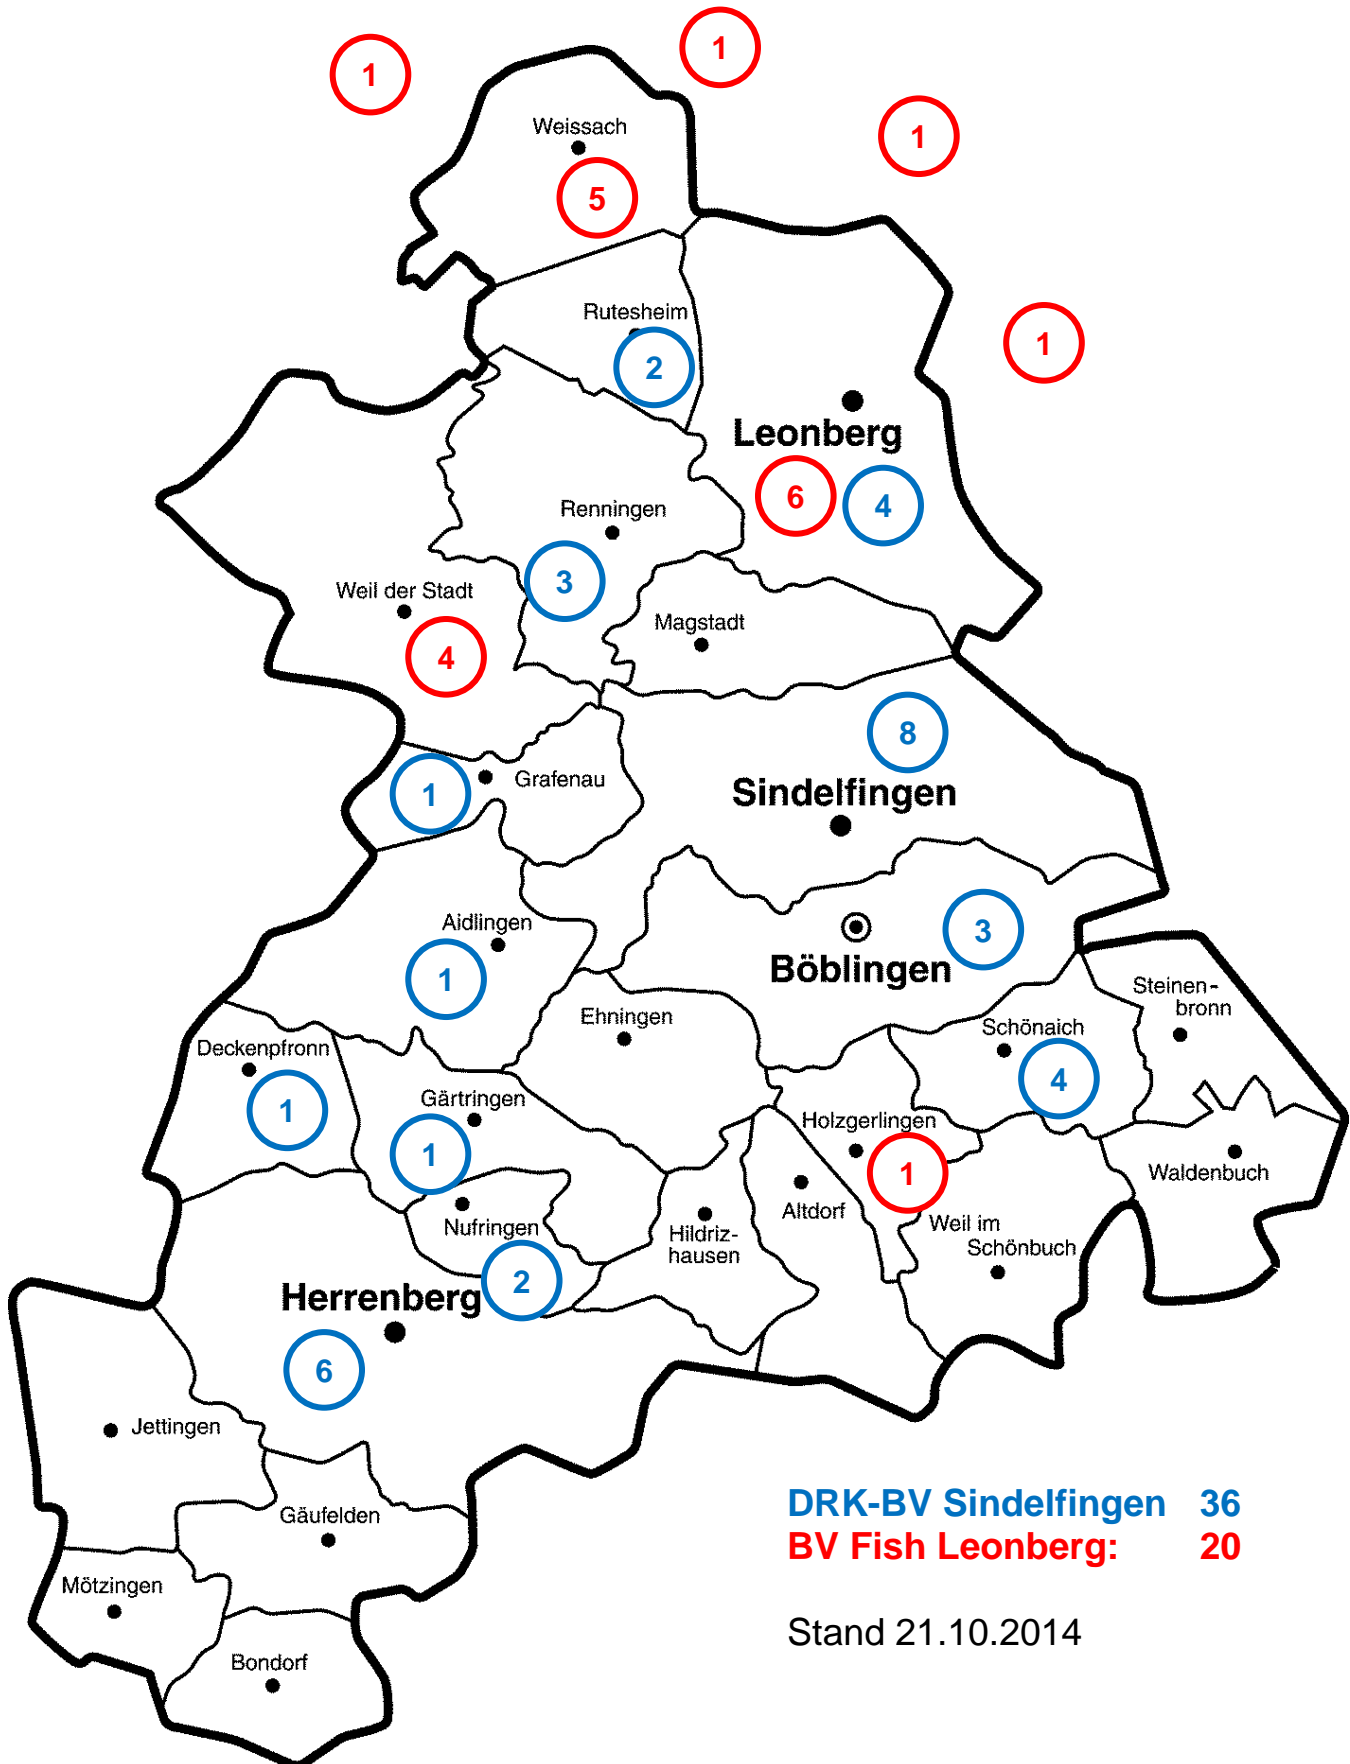

Übersicht nach Wohnort der familienfremden ehrenamtlichen Betreuungspersonen gewonnen durch den DRK-Betreuungsverein Sindelfingen und den Betreuungsverein Fish Leonberg im LKR BB

**DRK-BV Sindelfingen 36**  
**BV Fish Leonberg: 20**  
Stand 21.10.2014